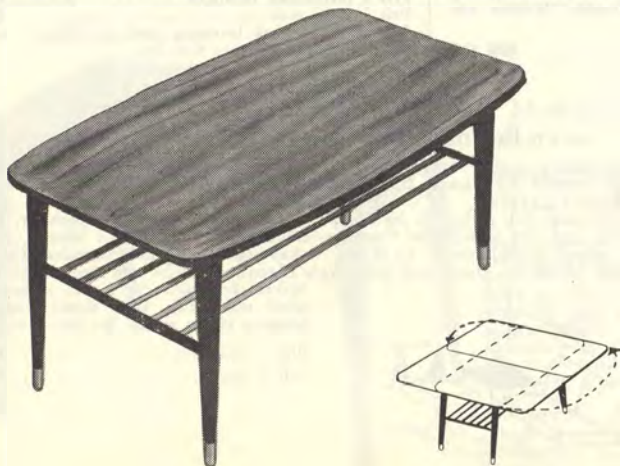

Modell LAS VEGAS

Bestäm höjden själv — Teak eller mahogny

Med Las Vegas presenteras åter något nytt och käckt. Ett praktiskt bord med vacker slät skiva i den nya extralånga, kraftiga typen. Svarta stålbockar som underredan kan placeras på två olika sätt i 50 eller 30 cm höjd. Las Vegas är en ultramodern skapelse för nutid och framtid.

5618 Bord Las Vegas med skiva 120x60 cm. Vikt 15 kg.

Pris i mahogny **87.00**
Pris i teak **94.00**

Modell RECTA

En genial idé

2124 Tebordet Recta — det nya sensationella gruppbordet som med ett enkelt handgrepp blir dubbelt så stort — ett charmant tebord. Den bästa idé jag sett säger många besökare i Älmhult. Skivan svängs bara 1/4 varv och ger plats för stor välgjord ilägsskiva. De konade och svarvade benen med mässingsbeslag monteras på sargen med sinnrika beslag. Skivan i sidenmatt mahogny eller oljad teak. Till teakbordet levereras svartlackerade ben. Skivstorlek 86x54 cm. Utfällt 86x111 cm. Höjd 61 cm. Vikt 15 kg. Ett genialt bord, som Ni kommer att tycka om.

Pris i mahogny **102.00**
Pris i teak **112.00**

Ni kommer själv att bli förvånad över att så välgjorda och hypermoderna bord kan levereras till så låga priser. Rationell distribution — konsumenten tillgodo.